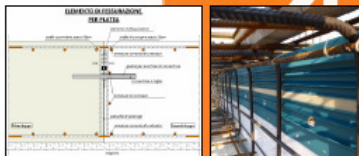

**IGROTAC®
* ISOTANK giunti iniettabili ***

- Elementi di fessurazione - **ISOTANK EC**
- Canali per riprese di getto - **ISOTANK CH**
- Manicotti per tubazioni passanti iniettati a posteriori con speciali formulati poliacrilati, idroespansivi, anticorrosione