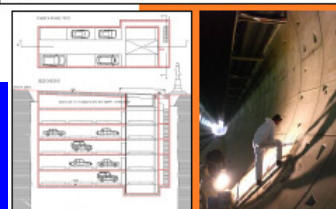

*** Patented**

**IGROTAC®
* ISOTANK Flex Tape**

Per giunti soggetti a forte movimento e pressioni di falda
Per la tenuta e la sigillatura di fessure

**IGROTAC®
* ISOTANK tecnologie di iniezione**

TECNO-INJECT PU : formulati poliuretanicamente fortemente idroespansivi
TECNO-INJECT ACRYL-FLEX : formulati acrilici, idroespansivi, anticorrosivi, resistenti, durabili

Strutture Interrate e Tunnel Impermeabili e Durabili

"dal Progetto al Cantiere" :

Calcestruzzi Intrinsecamente Impermeabili –
Nessun Rallentamento né Interruzioni delle Lavorazioni di Impresa – Azzeramento del Diagramma di Gantt per i Tempi dell'Impermeabilizzazione –
Riduzione dei Tempi e dei Costi – Massima Economia –
Durabilità Garantita